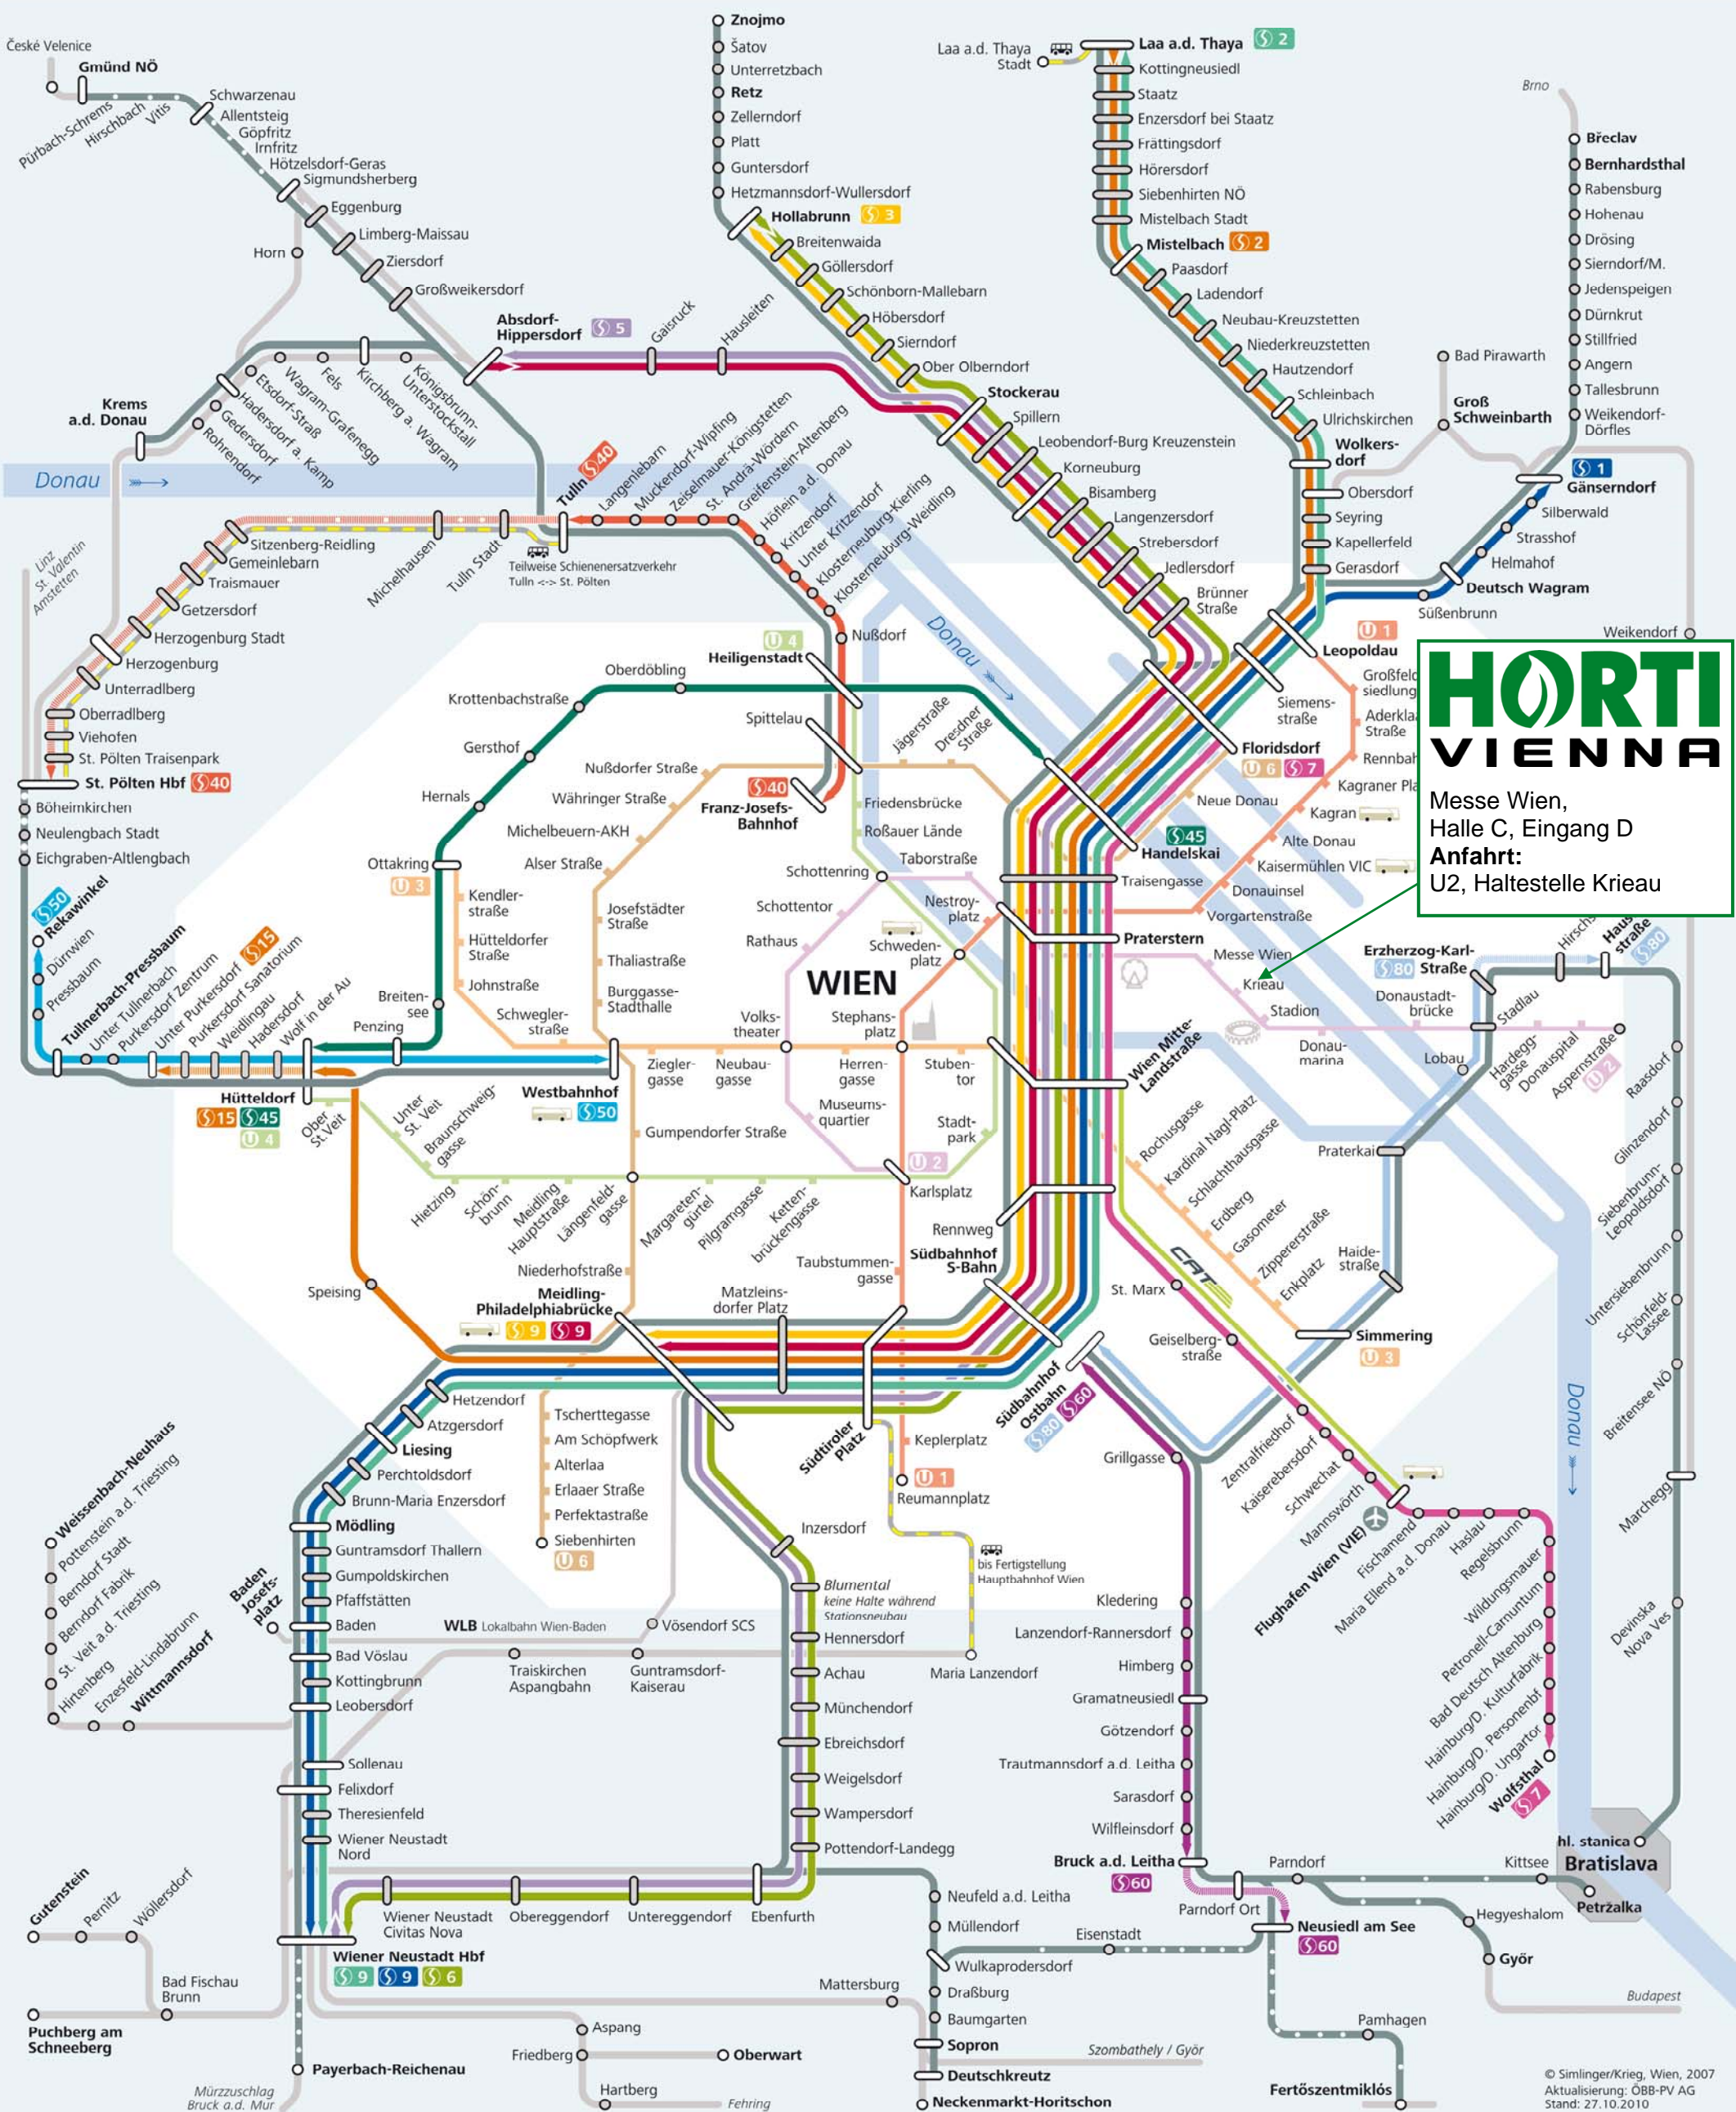

Großraum Wien Netzplan

HORTI VIENNA
 Messe Wien,
 Halle C, Eingang D
Anfahrt:
 U2, Haltestelle Krieau

Legende

- Endstation der regionalen Direktverbindung
- Stationen ohne Bezeichnung
- Endstation der S-Bahn ohne Taktverkehr
- S-Bahn ohne Taktverkehr
- Endstation der S-Bahn mit Taktverkehr
- Station
- Umsteige-Station
- S-Bahn-Linie
- Regionale Direktverbindung
- Regionale Anschlussverbindung
- Schienerersatzverkehr
- Vienna Airport Lines
- Kernzone Wien (Zone 100)
- U-Bahn

© Simlinger/Krieg, Wien, 2007
 Aktualisierung: ÖBB-PV AG
 Stand: 27.10.2010