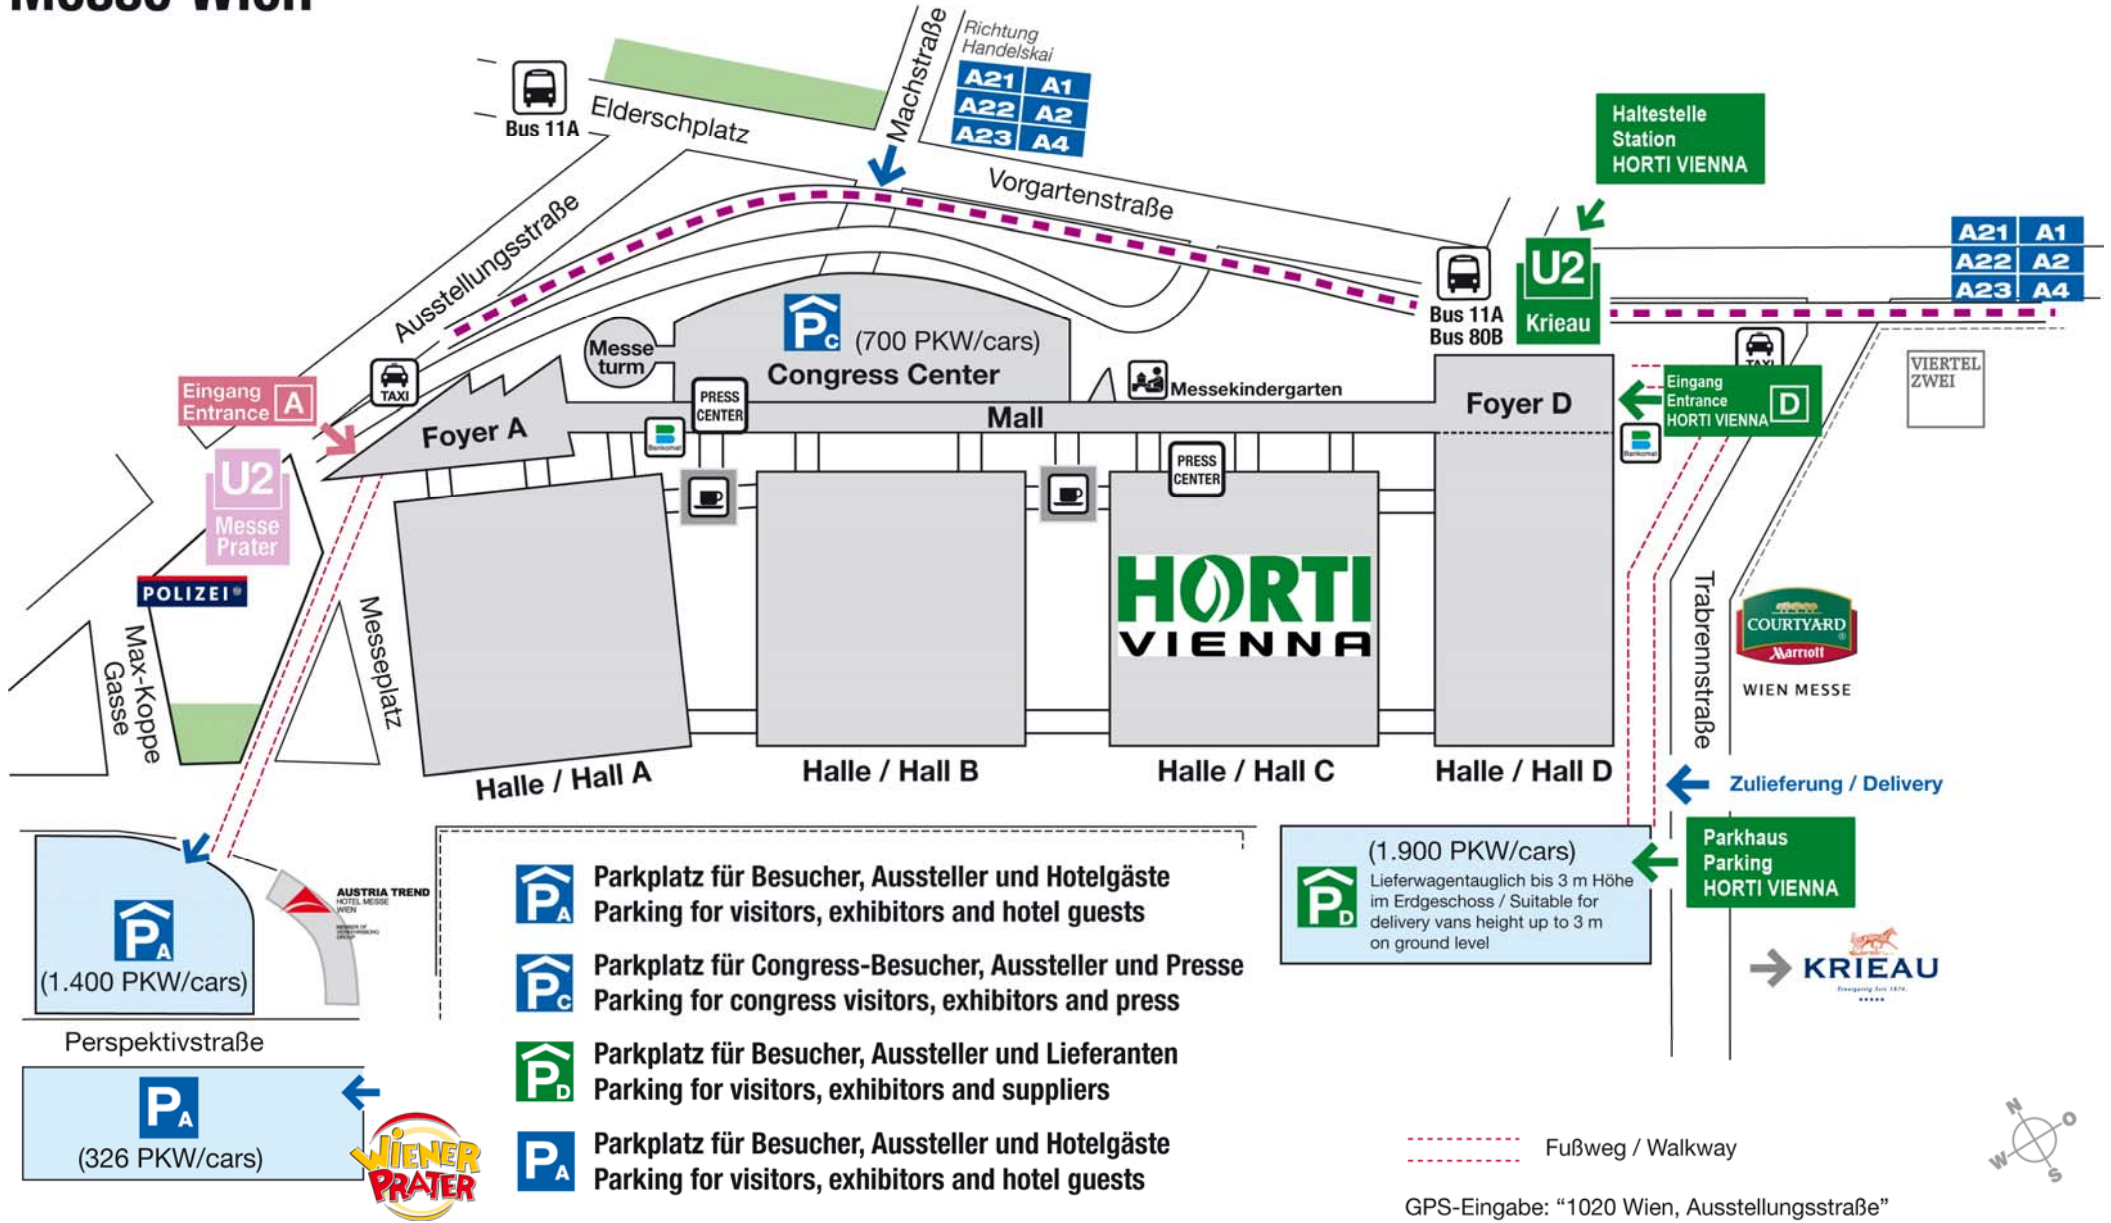

Messe Wien

- P_A** Parkplatz für Besucher, Aussteller und Hotelgäste
Parking for visitors, exhibitors and hotel guests
- P_C** Parkplatz für Congress-Besucher, Aussteller und Presse
Parking for congress visitors, exhibitors and press
- P_D** Parkplatz für Besucher, Aussteller und Lieferanten
Parking for visitors, exhibitors and suppliers
- P_A** Parkplatz für Besucher, Aussteller und Hotelgäste
Parking for visitors, exhibitors and hotel guests

P_D (1.900 PKW/cars)
Lieferwagentauglich bis 3 m Höhe im Erdgeschoss / Suitable for delivery vans height up to 3 m on ground level

P_A (1.400 PKW/cars)

P_A (326 PKW/cars)

--- Fußweg / Walkway

GPS-Eingabe: "1020 Wien, Ausstellungsstraße"